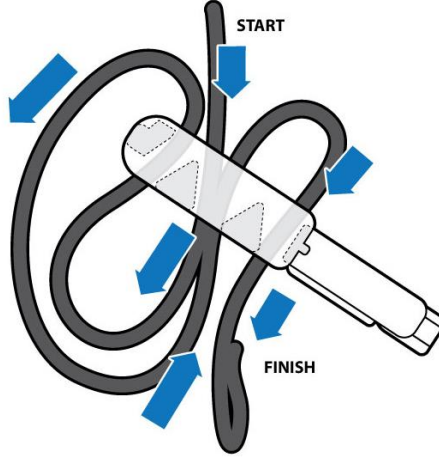

-الجزء الذي يُوضع على الكتف (بطانة الكتف) ينبغي أن يستقر على كتفك بشكل جيد ومريح.

-مقعد السيارة الخاص بطفلك يجب أن يلامس منطقة الورك.

-مقعد السيارة الخاص بطفلك يجب أن يكون في وضع مستو.

د) (باستخدام الملصق المبيّن المرفق مع المنتج، قم بتحديد الموضع الذي ستقوم بتثبيت شريط فيلكرو اللاصق فيه على مقبض مقعد السيارة الخاص بطفلك.

2) تثبيت شريط/شرائط فيلكرو على مقبض مقعد السيارة الخاص بطفلك (مرة واحدة).

2) (قم بإزالة الشريط اللاصق من شريط فيلكرو.

3) قم بتثبيت حزام الكتف Cocobelt من أجل الاستخدام اليومي.

3) (قم بتثبيت شريط فيلكرو اللاصق في الجزء الداخلي من حزام الكتف Cocobelt مع شريط فيلكرو اللاصق المثبت في مقبض مقعد سيارة طفلك وقم بتثبيت المشبك.

3) (ارفع مقعد السيارة الخاص بطفلك بساعدك بعد تثبيته في حزام الكتف Cocobelt.

3) (تأكد من أن الجزء الذي يوضع على الكتف) بطانة الكتف (مستقر بشكل صحيح على كتفك. الآن يكون حزام الكتف Cocobelt جاهزا للاستخدام.