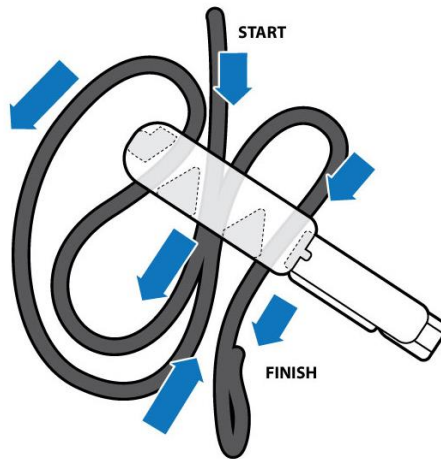

O Cocobelt é um acessório que o ajuda a transportar a cadeira de bebé para carro a pé. Enquanto anda, deve sempre manter o seu braço na pega para evitar o risco de queda.

Deve remover o Cocobelt da pega imediatamente após o uso para prevenir qualquer tipo de ferimento no seu bebé.

A Cocobelt não se responsabiliza por qualquer forma de utilização e/ou uso indevido que se desvie da utilização recomendada pela Cocobelt.

Garantia:

- O seu Cocobelt é feito de materiais de alta qualidade. A sua produção está em conformidade com as normas europeias de segurança e qualidade atuais.
- A garantia do seu Cocobelt é válida por 24 meses a partir da data do recibo original.
- A garantia não cobre danos causados pelo desgaste normal, utilização indevida ou incorreta ou negligência, ou devido ao desrespeito pelo manual de instruções. O desgaste normal inclui o desgaste dos tecidos devido ao uso regular, o desbotamento natural de cores, e a deterioração de materiais ao longo do tempo e pelo uso.
- A reutilização do Cocobelt por múltiplos bebés consecutivamente e/ou a venda a terceiros é desencorajada por razões de qualidade e segurança.
- Se quiser fazer uso da garantia, por favor consulte a loja onde adquiriu o Cocobelt. Esta garantia está em conformidade com a Diretiva Europeia 99/44/CE, de 25 de maio de 1999.

Manutenção:

O Cocobelt não requer manutenção em condições de utilização normal. Quaisquer manchas podem ser removidas manualmente com água morna.