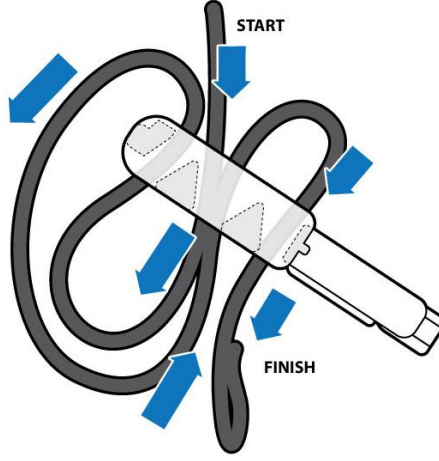

UYARI! Cocobelt, bir bebek araba koltuğunu yaya olarak taşımaya yardımcı olan bir araçtır. Yürürken, herhangi bir düşme riskini önlemek için kolunuzu her zaman askı aparatının içinden geçirmiş şekilde tutmalısınız.

UYARI! Bebeğinizin herhangi bir şekilde yaralanmasını önlemek için Cocobelt'i kullanımdan sonra hemen askı aparatından çıkarmalısınız.

Cocobelt, hatalı kullanımdan ve/veya Cocobelt tarafından önerilenler dışındaki kullanımdan sorumlu değildir.

Garanti:

- Cocobelt ürününüz yüksek kaliteli malzemelerden üretilmiştir. Üretimi geçerli Avrupa güvenlik ve kalite standartlarına uygundur.
- Cocobelt'inizin garantisi orijinal fatura üzerinde yazan tarihten itibaren 24 ay boyunca geçerlidir.
- Normal aşınma, yanlış veya hatalı kullanım ya da ihmal sonucu oluşan veya kullanım talimatına uymama sonucu ortaya çıkan hasarı kapsamaz. Normal aşınma; düzenli kullanımdan kaynaklı doku aşınmasını, zaman içinde ve kullanım yoluyla renklerin doğal şekilde solmasını ve malzemenin bozulmasını içerir.
- Cocobelt'in birden çok bebek için arka arkaya yeniden kullanılması ve/veya üçüncü taraflara satılması kalite ve güvenlik nedenleriyle önerilmez.
- Garantiden yararlanmak istiyorsanız, lütfen Cocobelt'i satın aldığınız mağazaya danışın. Bu garanti 25 Mayıs 1999 tarihli 99/44/EC sayılı Avrupa Direktifi'ne uygundur.

Bakım:

Cocobelt normal kullanım altında herhangi bir bakım gerektirmez. Lekeler ılık suyla elle çıkarılabilir.